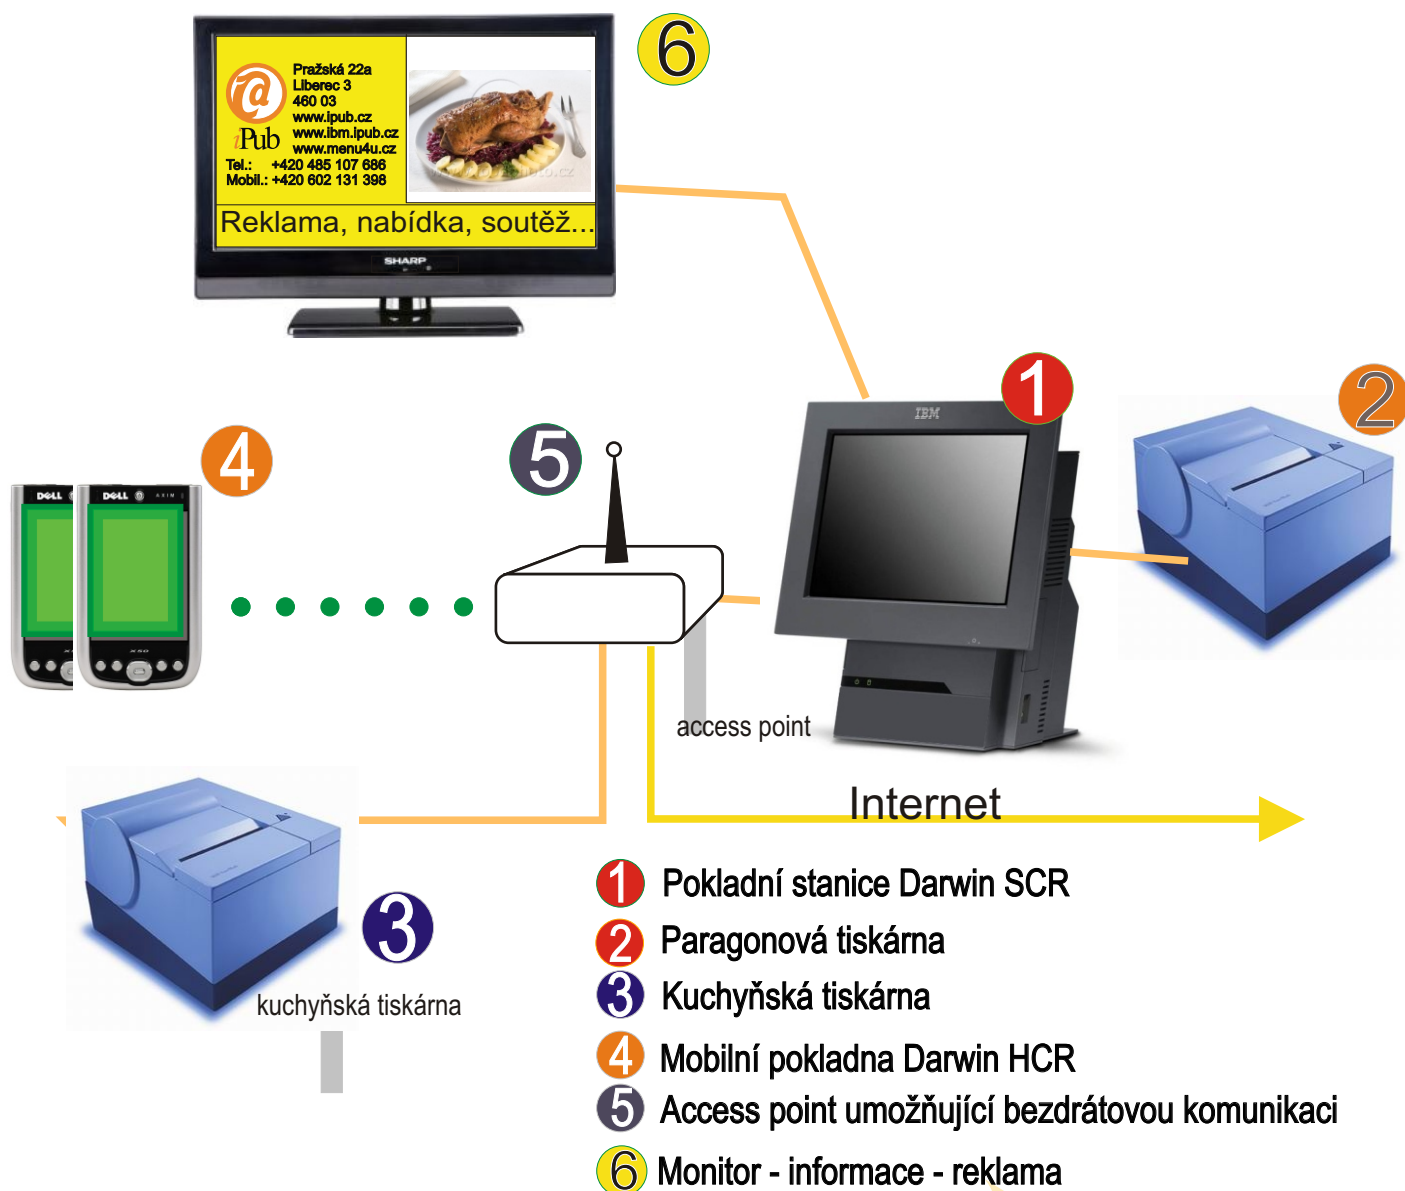

Ukázka možností pokladního systému Darwin II

iPub.cz

INFO@IPUB.CZ

WWW.IPUB.CZ - WWW.MENU4U.CZ

IPUB S.R.O., PRAŽSKÁ 22A, 460 02 LIBEREC, TEL. +420 485 107 686, MOBIL:+420602131398